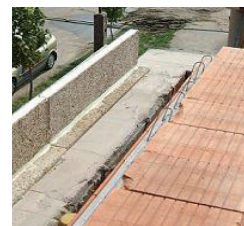

IGÉNY ESETÉN EGYEDI MÉRETEKET IS LEGYÁRTUNK.

Knauf Insulation Kft. Telephely
Alsónemesapáti ipartelep, 8901 Zalaegerszeg Pf. 303.
Tel: +36 92 550 900, Fax: +36 92 550 901
Knauf Insulation Kft. Ügyfélszolgálati Iroda
Budaörs, Gyár u. 2., 2058 Budaörs Pf. 115.
Tel: +36 23 889 844, Fax: +36 23 889 845
www.knaufinsulation.hu