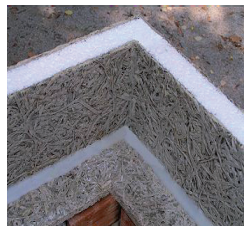

IGÉNY ESETÉN EGYEDI MÉRETEKET IS LEGYÁRTUNK.

Knauf Insulation Kft. Telephely
Alsónemesapáti ipartelep, 8901 Zalaegerszeg Pf. 303.
Tel: +36 92 550 900, Fax: +36 92 550 901
Knauf Insulation Kft. Ügyfélszolgálati Iroda
Budaörs, Gyár u. 2., 2058 Budaörs Pf. 115.
Tel: +36 23 889 844, Fax: +36 23 889 845
www.knaufinsulation.hu